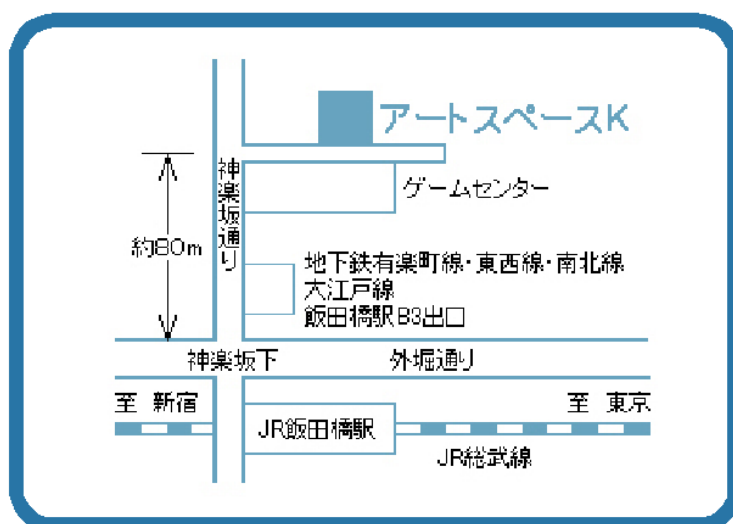

アートスペースKご案内

- JR飯田橋駅神楽坂口より徒歩約3分
- 地下鉄有楽町線・東西線・南北線・大江戸線飯田橋駅B3出口より徒歩約1分

アートスペース K

〒162-0825東京都新宿区神楽坂2-11 tel / fax 03-3266-1137